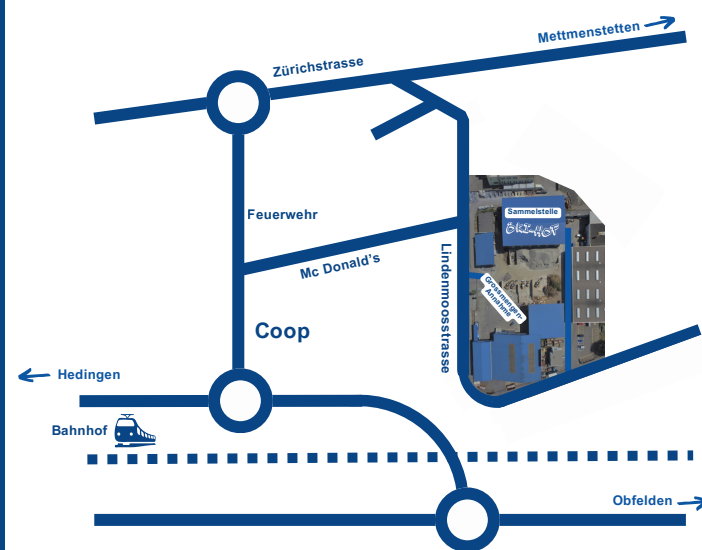

KONTAKTINFORMATIONEN

Schmid AG Entsorgung und Recycling

Sammelstelle (Öki-Hof)

Lindenmoosstrasse 15

8910 Affoltern am Albis

044 776 21 21

info@muldenschmid.ch

www.muldenschmid.ch

FOLLOW US ON
INSTAGRAM / FACEBOOK

ÖFFNUNGSZEITEN

ÖFFNUNGSZEITEN
OPENING TIMES

044 776 21 21

info@muldenschmid.ch